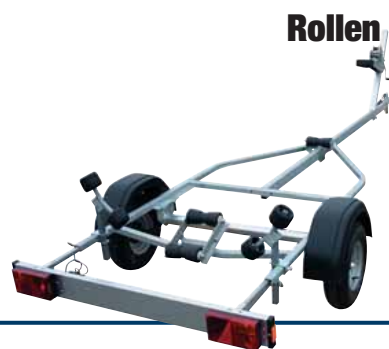

Sie haben die Wahl zwischen 8 Modellen:

Easyline 450

Rollen - Boote 14'/4,3 m

Ges. gewicht: 450 kg
Nutzlast: 340 kg
Gesamtlänge:
4790 mm
Gesamtbreite:
1570 mm

Easyline 600

Rollen - Boote 15'/4,5 m

Ges. gewicht: 600 kg
Nutzlast 480 kg
Gesamtlänge:
4790 mm
Gesamtbreite:
1575 mm

Easyline 650

Rollen - Boote 19'/5,8 m

Ges. gewicht: 650 kg
Nutzlast 510 kg
Gesamtlänge:
6000 mm
Gesamtbreite:
1580 mm

Easyline 750

Rollen - Boote 16'/5,0 m

Ges. gewicht: 750 kg
Nutzlast 540 kg
Gesamtlänge:
5375 mm
Gesamtbreite:
1890 mm

Easyline 1000

Rollen - Boote 18'/5,6 m

Ges. gewicht: 1000 kg
Nutzlast 730 kg
Gesamtlänge:
5880 mm
Gesamtbreite:
1890 mm

Easyline 1300

Rollen - Boote 20'/6,1 m

Ges. gewicht: 1300 kg
Nutzlast 1000 kg
Gesamtlänge: 6230 mm
Gesamtbreite: 1910 mm

Easyline 1800

Superrollen - Boote 22'/6,5 m

Ges. gewicht: 1800 kg
Nutzlast 1410 kg
Gesamtlänge: 6520 mm
Gesamtbreite: 2210 mm

Easyline 2000

Superrollen - Boote 24'/7,5 m

Ges. gewicht: 2000 kg
Nutzlast 1505 kg
Gesamtlänge: 7500 mm
Gesamtbreite: 2160 mm