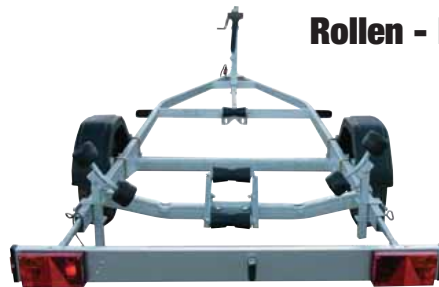

Sie haben die Wahl zwischen 8 Modellen:

Easyline 450

Rollen - Boote 14'/4,3 m

Ges. gewicht: 450 kg
Nutzlast: 340 kg
Gesamtlänge:
4790 mm
Gesamtbreite:
1570 mm

Easyline 600

Rollen - Boote 15'/4,5 m

Ges. gewicht: 600 kg
Nutzlast 480 kg
Gesamtlänge:
4790 mm
Gesamtbreite:
1575 mm

Easyline 650

Rollen - Boote 19'/5,8 m

Ges. gewicht: 650 kg
Nutzlast 510 kg
Gesamtlänge:
6000 mm
Gesamtbreite:
1580 mm

Easyline 750

Rollen - Boote 16'/5,0 m

Ges. gewicht: 750 kg
Nutzlast 540 kg
Gesamtlänge:
5375 mm
Gesamtbreite:
1890 mm

Easyline 1000

Rollen - Boote 18'/5,6 m

Ges. gewicht: 1000 kg
Nutzlast 730 kg
Gesamtlänge:
5880 mm
Gesamtbreite:
1890 mm

Easyline 1300

Rollen - Boote 20'/6,1 m

Ges. gewicht: 1300 kg
Nutzlast 1000 kg
Gesamtlänge: 6230 mm
Gesamtbreite: 1910 mm

Easyline 1800

Superrollen - Boote 22'/6,5 m

Ges. gewicht: 1800 kg
Nutzlast 1410 kg
Gesamtlänge: 6520 mm
Gesamtbreite: 2210 mm

Easyline 2000

Superrollen - Boote 24'/7,5 m

Ges. gewicht: 2000 kg
Nutzlast 1505 kg
Gesamtlänge: 7500 mm
Gesamtbreite: 2160 mm